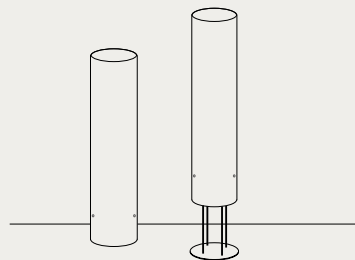

Wall | Applique

180/DL	1x MAX 30W E27	22x11x32h	W 150
180/NC/DL	1x MAX 30W E27	22x11x32h	

NC = no cable | no cavo

Table | Tavolo

608/DL	1x MAX 30W E27	13Øx32h	W 150
400/DL	1x MAX 30W E27	13Øx36h	W 180*, MT

Floor | Piantana

D155T/DL	3x MAX 30W E27	27Øx155h	W150
T190T/4P/DL	3x MAX 30W E27	27Øx190h	W150, MT

Lampshade | Paralume

W + PRINT

Components | Componenti

W

Big size, on demand | Misure grandi, su richiesta